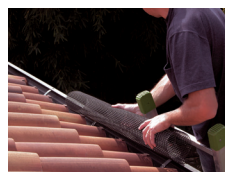

29,90 € +iva

Schermatura Soleado
White 1x5m
95gr, cimosa bordi

9,90 € +iva

Rete per grondaie
conf. 5pz x 1m,
protezione
foglie e uccelli

13,20 €
+iva /conf.

Bosh - Troncatrice
GTM 12 JL+GTA2600
Cavalletto e disco incluso